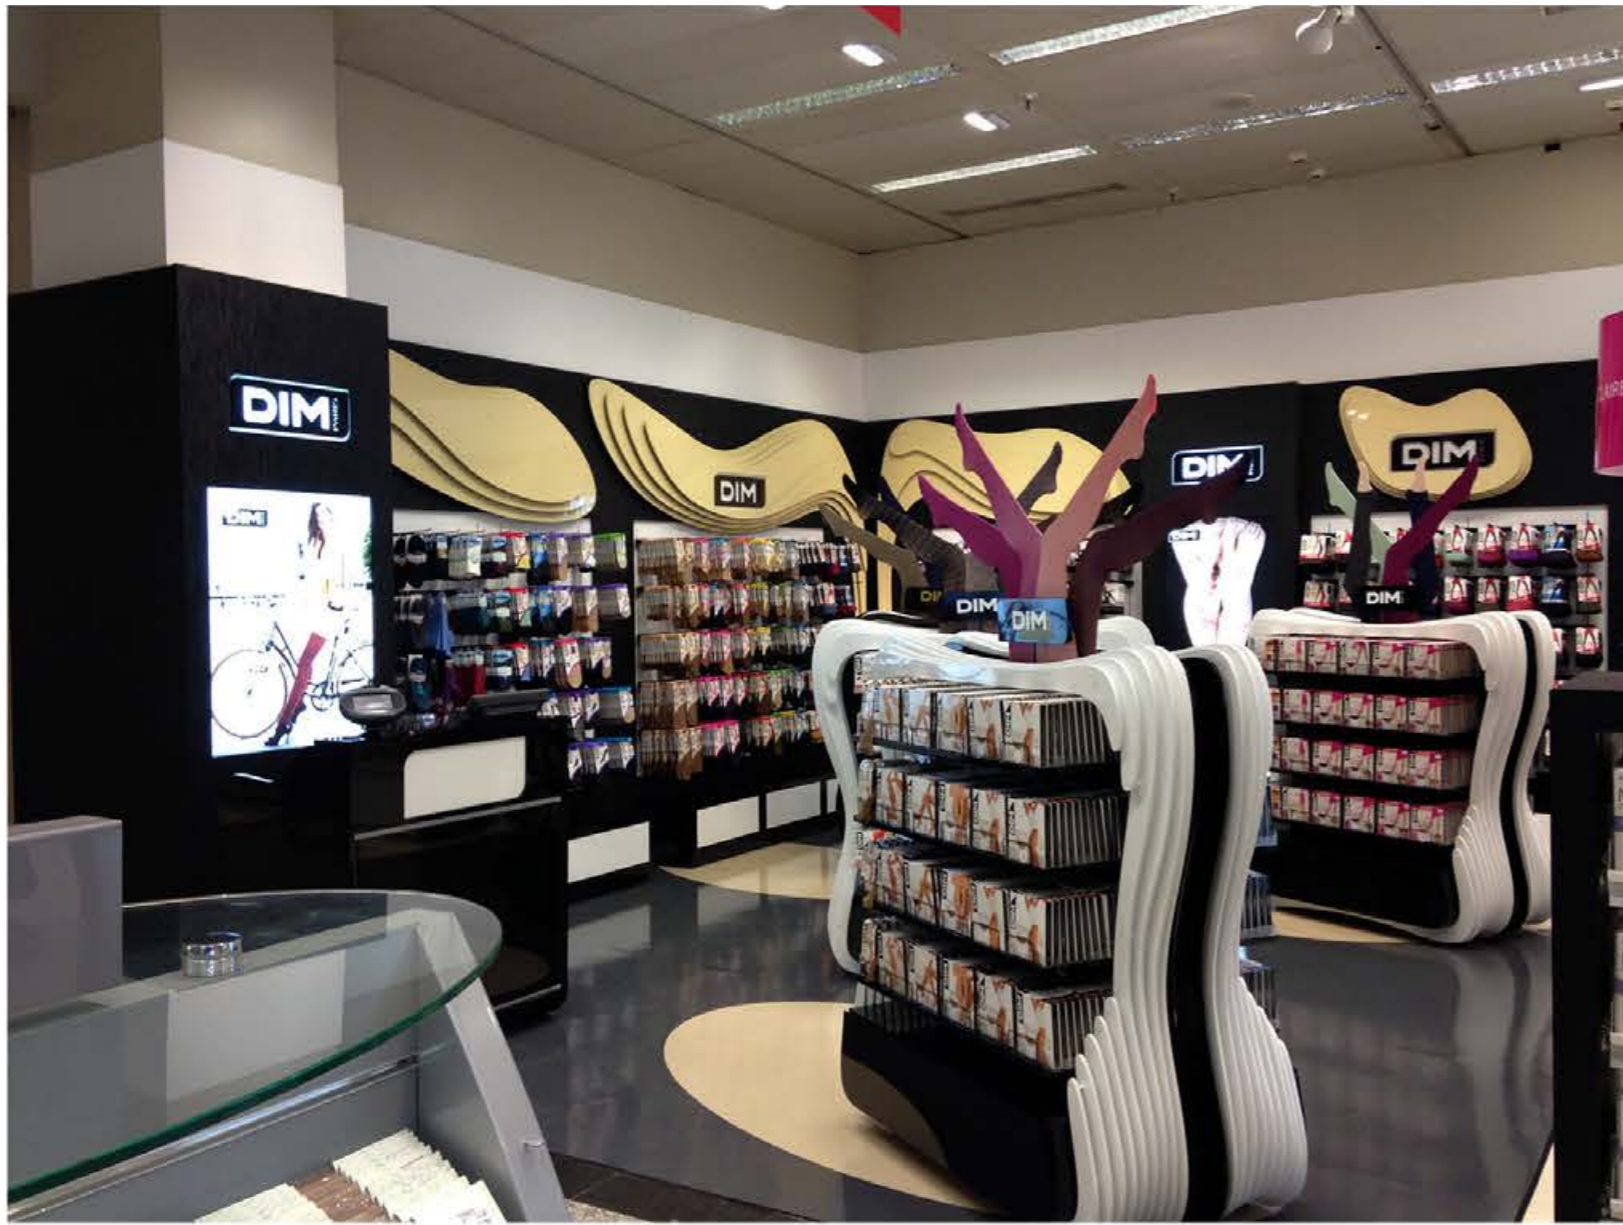

OFICINAS - SHOWROOM

GS
GIL SILVA ARQUITECTOS

Diseño de
Showroom
y oficinas para
BASICAT en la calle
Serrano de Madrid

OFICINAS - SHOWROOM

GS 
GIL SILVA ARQUITECTOS

Nuevo concepto para los corners DIM shop in shop. Desde el principio se trabajó con la femineidad de las curvas y la elegancia de unos colores básicos que dieran protagonismo al producto.

La imagen de DIM S.I.S. "Legs Show" se compone de un conjunto de piezas, combinables e intercambiables, que además de funcionales están diseñadas para transmitir una experiencia de marca identificativa, atractiva y sorprendente. Cada pieza del sistema tiene su propia identidad individual, a la vez que se integra dentro del conjunto completo sin acaparar protagonismo.