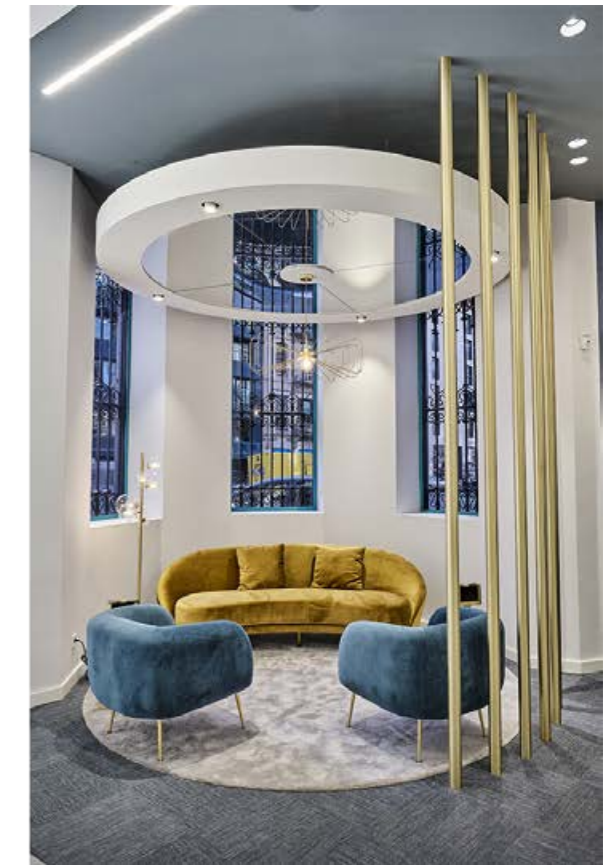

B CRUISES BARCELONA

El operador turístico Avoris amplía su línea B Cruises, dedicada exclusivamente a la venta de paquetes de cruceros, y abre en Barcelona su segunda flash ship store.

Para el concepto se trabajó en un diseño dinámico y fresco que sirva junto con los materiales utilizados como abstracción del interior de un crucero de lujo. El espacio se divide en puestos de atención separados por mamparas de madera de diseño orgánico sobre los que un techo más bajo muestra un banner con el logo de la marca que en cada momento atiende cada puesto de forma dinámica

Cliente: AVORIS

Programa: Proyecto integral y dirección. Ejecutado

Situación: Barcelona, España

Superficie: 320 m2