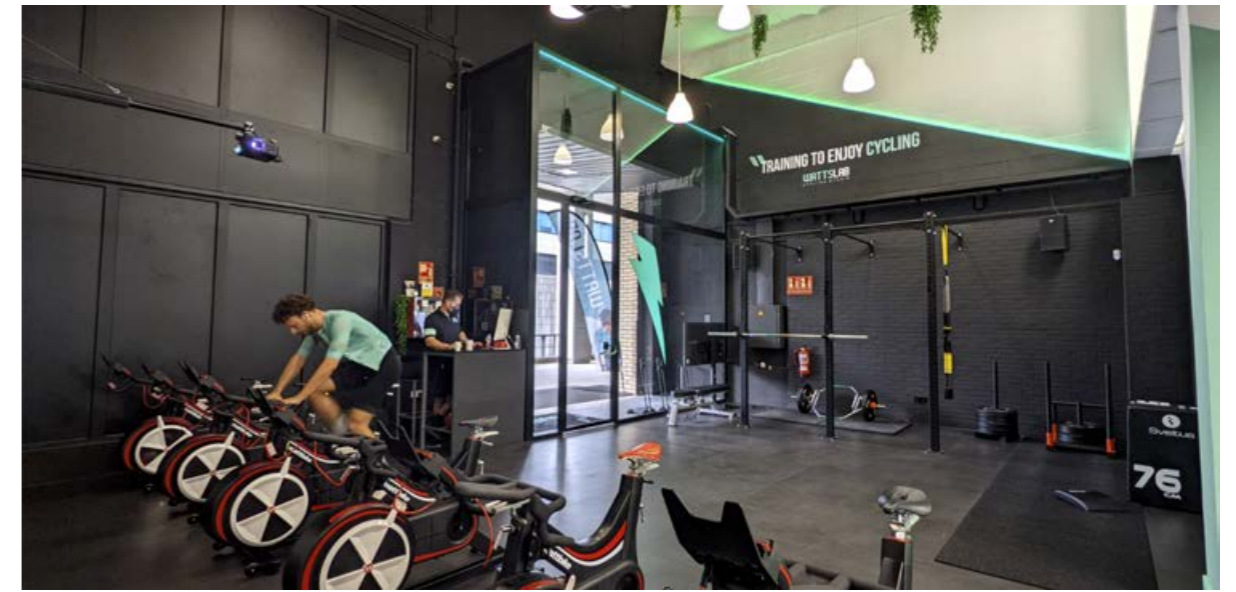

Tienda de moda Belmar en
C.C. Plaza del Duque
Tenerife

WATTSLAB

Diseño integral para el estudio de entrenamiento profesional de ciclismo de la marca WATTS LAB.

Se usaron líneas diagonales que enfatizan el dinamismo del ejercicio que se realiza en este estudio, usando los colores corporativos, primando el negro para la zona de entrenamiento para resaltar las pantallas donde los ciclistas observan el progreso de su entrenamiento.

En el techo se usaron placas fonoabsorbentes para reducir el ruido y la reverberación, colocados a distintas alturas y en colores según la proyección del techo.

Se añadieron detalles como por ejemplo el tirador de la puerta de acceso realizado con el manillar de una bicicleta.

Cliente: WATTSLAB

Programa: Proyecto integral. Ejecutado

Situación: Las Tablas. Madrid

Superficie: 227 m²

watts lab
CYCLING STUDIO

GYM DESIGN

GS
GIL SILVA ARQUITECTOS