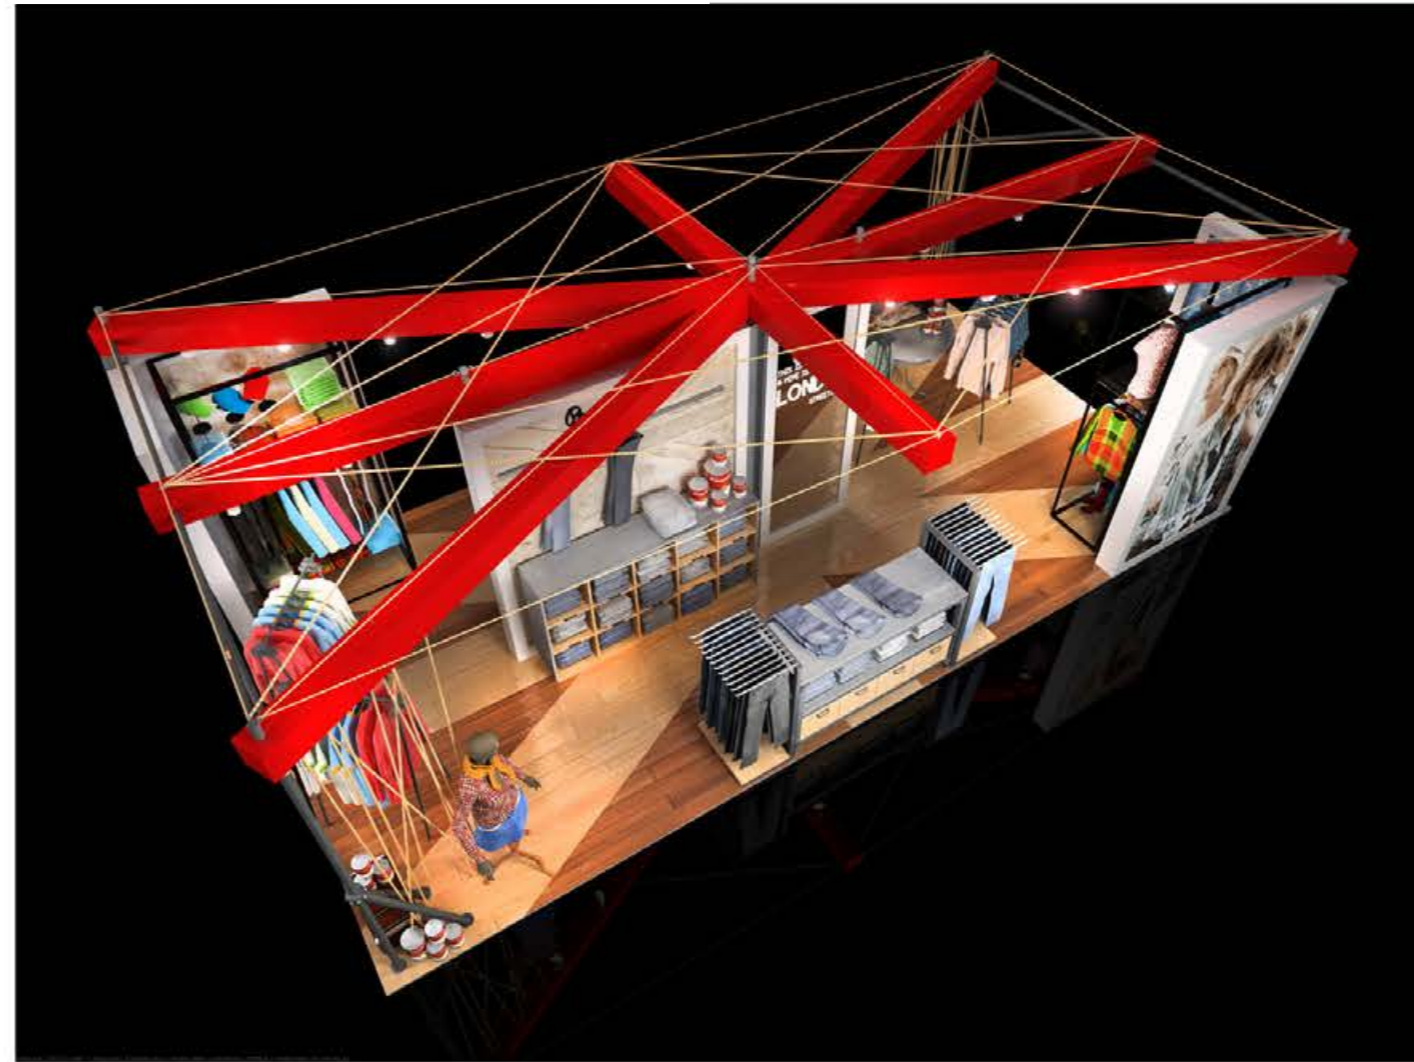

Pepe Jeans

STAND DESIGN **GS**
GIL SILVA ARQUITECTOS