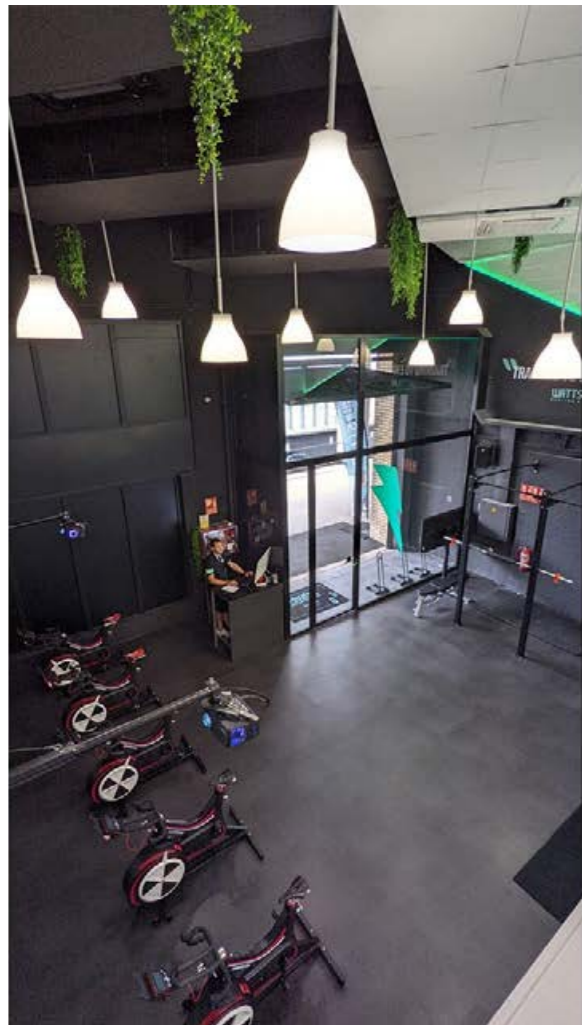

WATTSLAB

Diseño integral para el estudio de entrenamiento profesional de ciclismo de la marca WATTS LAB.

Se usaron líneas diagonales que enfatizan el dinamismo del ejercicio que se realiza en este estudio, usando los colores corporativos, primando el negro para la zona de entrenamiento para resaltar las pantallas donde los ciclistas observan el progreso de su entrenamiento.

En el techo se usaron placas fonoabsorbentes para reducir el ruido y la reverberación, colocados a distintas alturas y en colores según la proyección del techo.

Se añadieron detalles como por ejemplo el tirador de la puerta de acceso realizado con el manillar de una bicicleta.

Cliente: WATTSLAB

Programa: Proyecto integral. Ejecutado

Situación: Las Tablas. Madrid

Superficie: 227 m²

watts lab
CYCLING STUDIO

GYM DESIGN

GS
GIL SILVA ARQUITECTOS