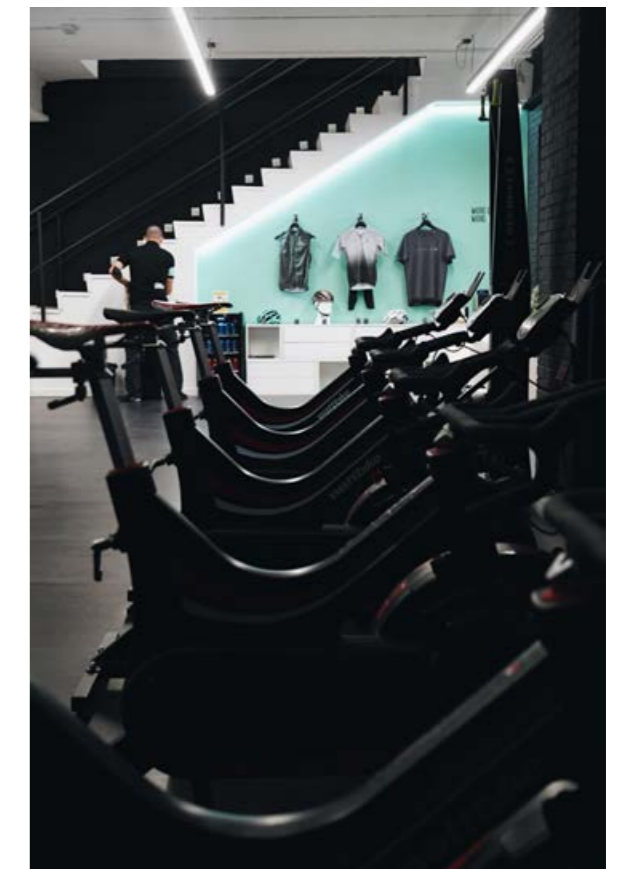

WATTSLAB

Diseño integral para el estudio de entrenamiento profesional de ciclismo de la marca WATTS LAB.

Se usaron líneas diagonales que enfatizan el dinamismo del ejercicio que se realiza en este estudio, usando los colores corporativos, primando el negro para la zona de entrenamiento para resaltar las pantallas donde los ciclistas observan el progreso de su entrenamiento.

En el techo se usaron placas fonoabsorbentes para reducir el ruido y la reverberación, colocados a distintas alturas y en colores según la proyección del techo.

Se añadieron detalles como por ejemplo el tirador de la puerta de acceso realizado con el manillar de una bicicleta.

Cliente: WATTSLAB

Programa: Proyecto integral. Ejecutado

Situación: Las Tablas. Madrid

Superficie: 227 m²

watts lab
CYCLING STUDIO

GYM DESIGN

GS
GIL SILVA ARQUITECTOS